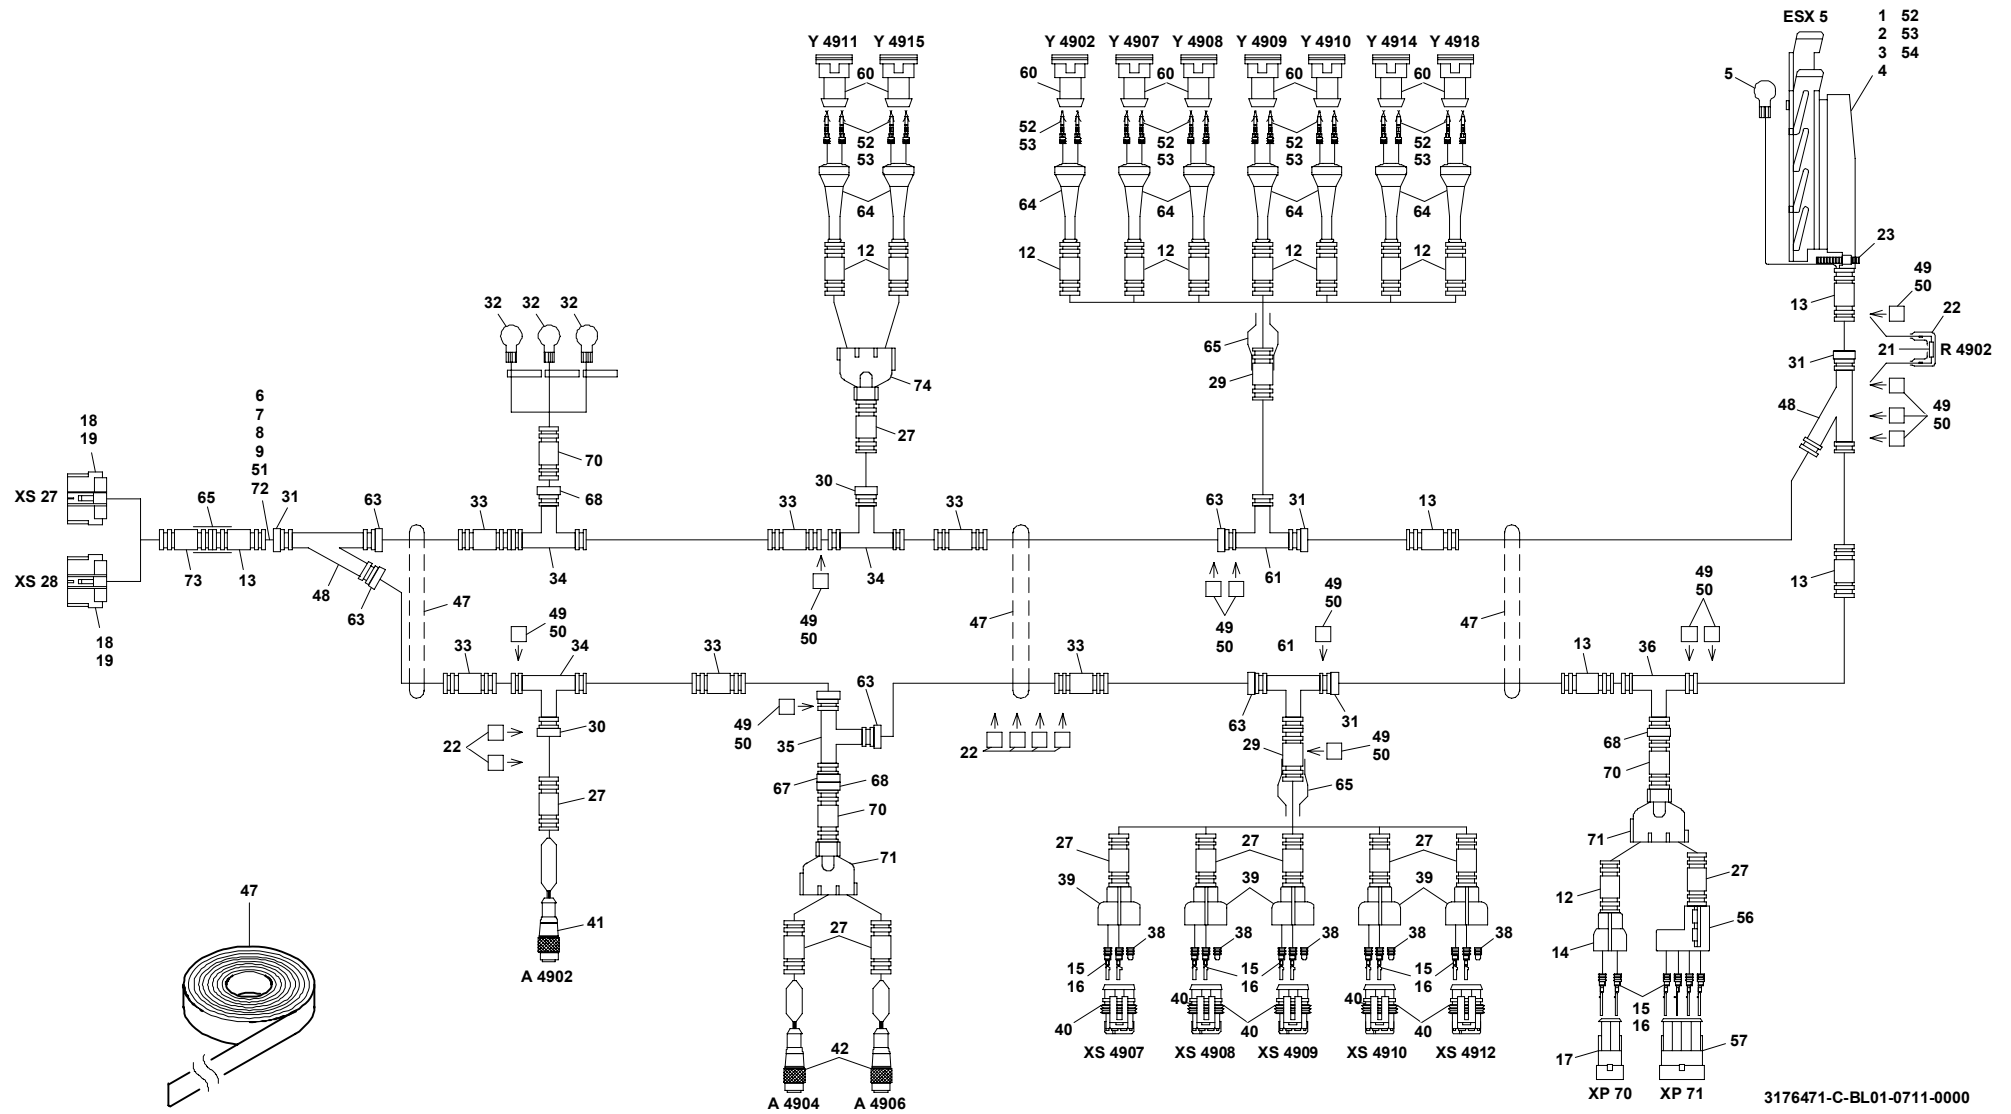

KABELBAUM STEUERUNG UNIT 5
CABLE HARNESS STEERING UNIT 5

BILDТАFEL
PICTORIAL DISPLAY

07.11

3176471-ETL C

1/2

GMK 6400
BE 506
G 801

KABELBAUM STEUERUNG UNIT 5
CABLE HARNESS STEERING UNIT 5

BILDТАFEL
PICTORIAL DISPLAY

07.11

3176471-ETL C

2/2

GMK 6400
BE 506
G 801